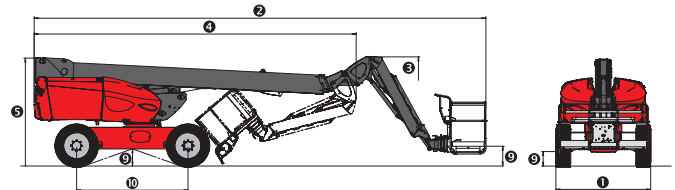

SELBSTFAHRENDE TELESKOPARBEITSBÜHNEN

Manitou 280 TJ

Technische Daten

- ▶ Arbeitshöhe 27.75 m
- ▶ Plattformhöhe 25.75 m
- ▶ Seitliche Reichweite 21.45 m
- ▶ Korbarmdrehwinkel +70°/-70°
- ▶ Korb drehen +90°/-90°
- ▶ Schwenkbereich des Oberwagens endlos
- ▶ Tragfähigkeit 350 kg (3 Pers.), 240 kg (2 Pers.)
- ▶ Arbeitskorb (Breite x Länge) 2.30 x 0.90 m
- ▶ Fahrgeschwindigkeit 4.70 km/h
- ▶ Arbeitsgeschwindigkeit 0.80 km/h
- ▶ Steigfähigkeit 40%
- ▶ Max. zulässige Schrägneigung 4°
- ▶ Bereifung 385/45-28
- ▶ Antriebsräder 4
- ▶ Lenkräder 4
- ▶ Gewicht (je nach Ausstattungsumfang) 16500 kg

1. Gesamtbreite 2.43 m
2. Gesamtlänge 11.35 m
3. Gesamthöhe 2.75 m
4. Gesamtlänge eingefahren (zum Abstellen) 8.04 m
5. Gesamthöhe eingefahren (zum Abstellen) 2.72 m
6. Wenderadius innen 2.00 m
7. Wenderadius außen 4.33 m
8. Wenderadius über Arbeitskorb 9.75 m
9. Bodenfreiheit 43 cm
10. Radstand 2.80 m