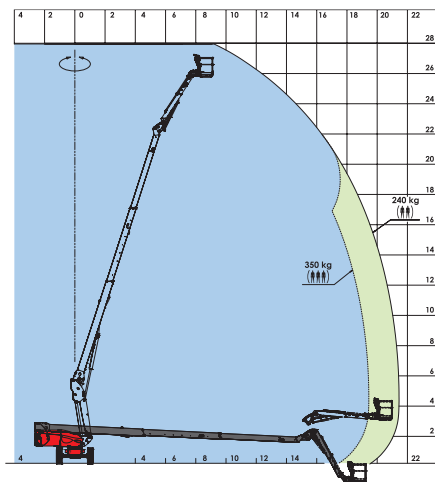

SELBSTFAHRENDE TELESKOPARBEITSBÜHNEN

Manitou 280 TJ

Technische Daten

- ▶ Arbeitshöhe 27.75 m
- ▶ Plattformhöhe 25.75 m
- ▶ Seitliche Reichweite 21.45 m
- ▶ Korbarmdrehwinkel +70°/-70°
- ▶ Korb drehen +90°/-90°
- ▶ Schwenkbereich des Oberwagens endlos
- ▶ Tragfähigkeit 350 kg (3 Pers.), 240 kg (2 Pers.)
- ▶ Arbeitskorb (Breite x Länge) 2.30 x 0.90 m
- ▶ Fahrgeschwindigkeit 4.70 km/h
- ▶ Arbeitsgeschwindigkeit 0.80 km/h
- ▶ Steigfähigkeit 40%
- ▶ Max. zulässige Schrägneigung 4°
- ▶ Bereifung 385/45-28
- ▶ Antriebsräder 4
- ▶ Lenkräder 4
- ▶ Gewicht (je nach Ausstattungsumfang) 16500 kg

1. Gesamtbreite 2.43 m
2. Gesamtlänge 11.35 m
3. Gesamthöhe 2.75 m
4. Gesamtlänge eingefahren (zum Abstellen) 8.04 m
5. Gesamthöhe eingefahren (zum Abstellen) 2.72 m
6. Wenderadius innen 2.00 m
7. Wenderadius außen 4.33 m
8. Wenderadius über Arbeitskorb 9.75 m
9. Bodenfreiheit 43 cm
10. Radstand 2.80 m