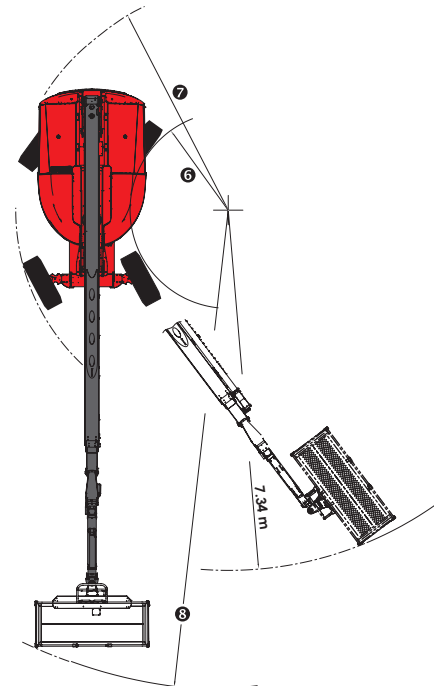

SELBSTFAHRENDE TELESKOPARBEITSBÜHNEN

Manitou 280 TJ

Technische Daten

- ▶ Arbeitshöhe 27.75 m
- ▶ Plattformhöhe 25.75 m
- ▶ Seitliche Reichweite 21.45 m
- ▶ Korbarmdrehwinkel +70°/-70°
- ▶ Korb drehen +90°/-90°
- ▶ Schwenkbereich des Oberwagens endlos
- ▶ Tragfähigkeit 350 kg (3 Pers.), 240 kg (2 Pers.)
- ▶ Arbeitskorb (Breite x Länge) 2.30 x 0.90 m
- ▶ Fahrgeschwindigkeit 4.70 km/h
- ▶ Arbeitsgeschwindigkeit 0.80 km/h
- ▶ Steigfähigkeit 40%
- ▶ Max. zulässige Schrägneigung 4°
- ▶ Bereifung 385/45-28
- ▶ Antriebsräder 4
- ▶ Lenkräder 4
- ▶ Gewicht (je nach Ausstattungsumfang) 16500 kg

1. Gesamtbreite 2.43 m
2. Gesamtlänge 11.35 m
3. Gesamthöhe 2.75 m
4. Gesamtlänge eingefahren (zum Abstellen) 8.04 m
5. Gesamthöhe eingefahren (zum Abstellen) 2.72 m
6. Wenderadius innen 2.00 m
7. Wenderadius außen 4.33 m
8. Wenderadius über Arbeitskorb 9.75 m
9. Bodenfreiheit 43 cm
10. Radstand 2.80 m