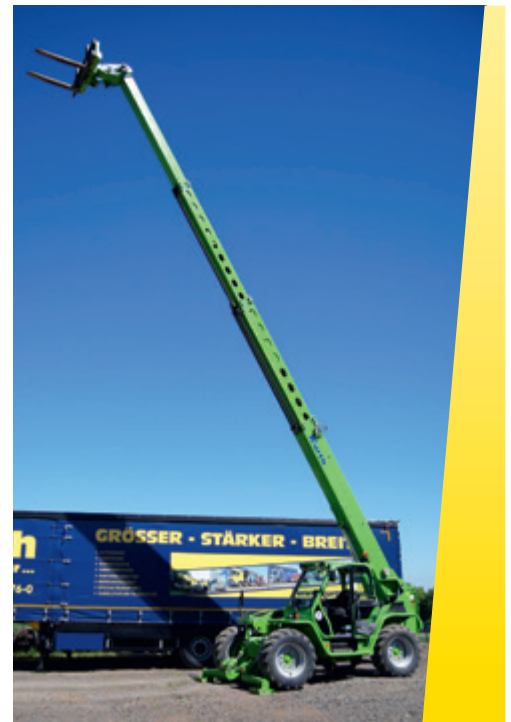

Teleskopstapler TSS4017

Technische Daten

Hubhöhe maximal:	16,70m
Reichweite maximal:	12,50m
Tragkraft maximal:	4000kg
Transporthöhe	2,85m
Transportlänge	5,80m
Transportbreite	2,40m
Arbeits-/Abstützbreite	2,40m
Eigengewicht:	10350kg
Antrieb	Diesel
Fahrgeschwindigkeit maximal:	20km/h
Anbaugeräte:	Palettengabel, Schaufel, Lasthaken
Besonderheiten:	3 Lenkmöglichkeiten (Straße/Allrad/Hundegang), Abstützungen vorne